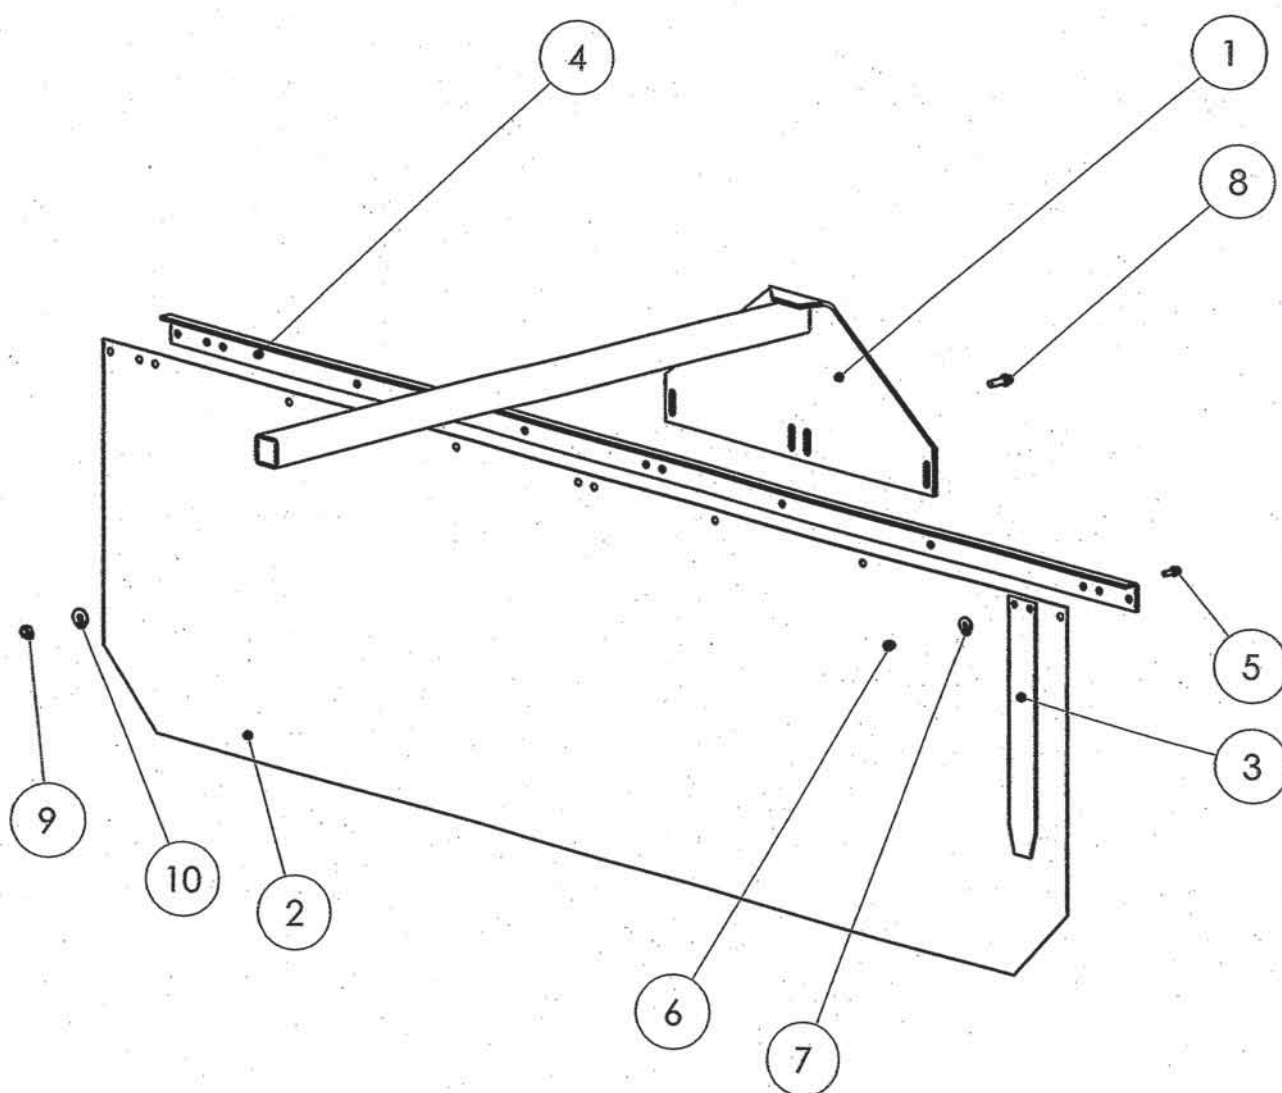

Številka Broj Bild Fig.	Kataloška številka Kataloški broj Ersatzteilnummer Spare Part Number	Naziv dela	Naziv dijela	Benennung	Description	Količina Komada Menge Quantity
1	154917601	Nosilec zavese var.	Nosač zavesē zav.	Vorhänge träger	Curtain holder	1
2	153677408	Zavesa	Zavesa	Vorhang	Curtain	1
3	151668315	Vzmet listna RAL 7032	Opruga RAL 7032	Feder RAL 7032	Spring RAL 7032	3
4	153677505	Kotnik zavese	Ugao zavese	Vinkel vorhänge	Curtain ange	1
5	000207608	Vijak M6x15	Vijak M6x15	Schraube M6x15	Screw M6x15	8
6	150275204	Matica VM6	Navrtka VM6	Muter VM6	Nut VM6	8
7	000226106	Podložka 7 Tip 1	Podložka 7 Tip 1	Unterlage 7 Tip 1	Washer 7 Tip 1	8
8	000254101	Vijak M8x25	Vijak M8x25	Schraube M8x25	Screw M8x25	4
9	150275302	Matica VM8	Navrtka VM8	Muter VM8	Nut VM8	4
10	151159908	Podložka 8,5/24-1,5	Podložka 8,5/24-1,5	Unterlage 8,5/24-1,5	Washer 8,5/24-1,5	8

Slika 18

Bild 18

Fig. 18