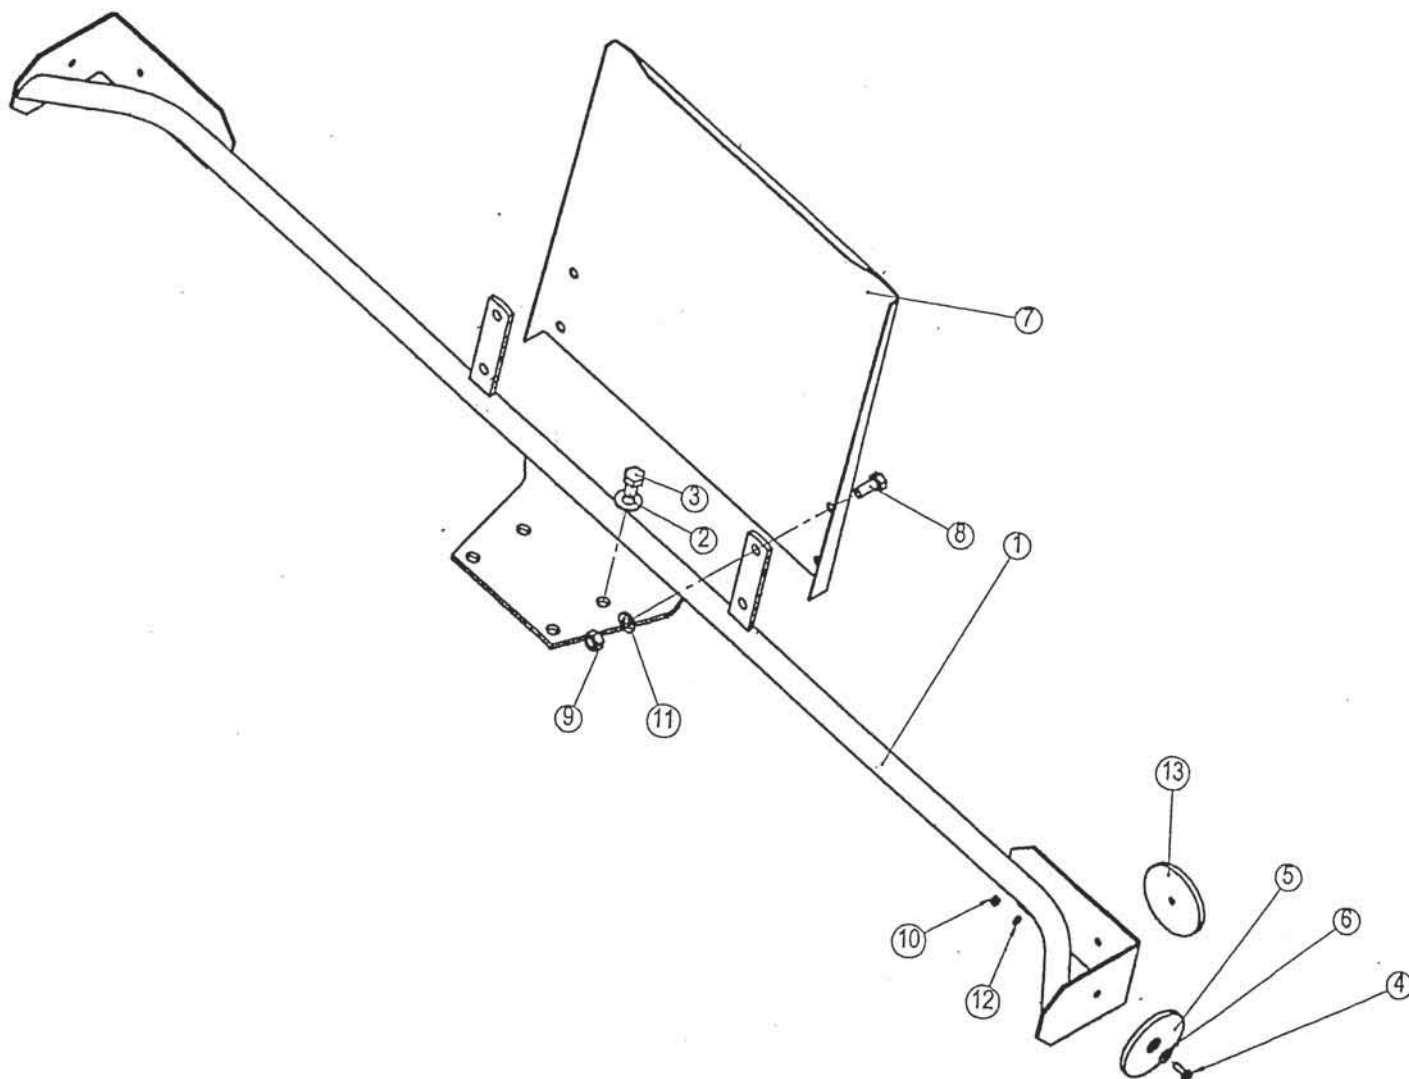

Številka Broj Bild Fig.	Kataloška številka Kataloški broj Ersatzteilnummer Spare Part Number	Naziv dela	Naziv dijela	Benennung	Description	Količina Komada Menge Quantity
1	154543212	Nosilec luči var.	Nosač var.	Lichttraeger geschw.	Traffic illumination holder	1
2	150426907	Podložka SKM 12	Podložka SKM 12	Scheibe SKM 12	Washer SKM 12	4
3	159444504	Vijak M12 x 20	Vijak M12 x 20	Schraube M12 x 20	Screw M12 x 20	4
4	000215403	Vijak M5 x 16	Vijak M5 x 16	Schraube M5 x 16	Screw M5 x 16	4
5	150132608	Odsevník D80 – oranžni	Odbijač D80 – žuti	Rueckstrahler D80 – orange	Reflector D80 – orange	2
6	150047602	Podložka C 5,3	Podložka C 5,3	Scheibe C 5,3	Washer C 5,3	4
7	155026606	Plošča nalepke	Pločica nalepnice	Platte	Plate	1
8	000210300	Vijak M10 x 25	Vijak M10 x 25	Schraube M10 x 25	Screw M10 x 25	4
9	000250702	Matica M10-05	Navrtka M10-05	Mutter M10-05	Nut M10-05	4
10	000220200	Matica M5	Navrtka M5	Mutter M5	Nut M5	4
11	910092704	Podložka 10,5	Podložka 10,5	Scheibe 10,5	Washer 10,5	4
12	150068508	Podložka vzmetna A 5	Opružna podložka A 5	Federscheibe A 5	Washer – Spring A 5	4
13	150132500	Odsevník D80 – rdeči	Odbijač D80 – crveni	Rückstrahler D80 – rot	Reflecting plate D80 – red	2

Slika 16

Bild 16

Fig. 16

**DODATNA OPREMA
NACHRÜSTSATZ
SPECIAL OFFER**