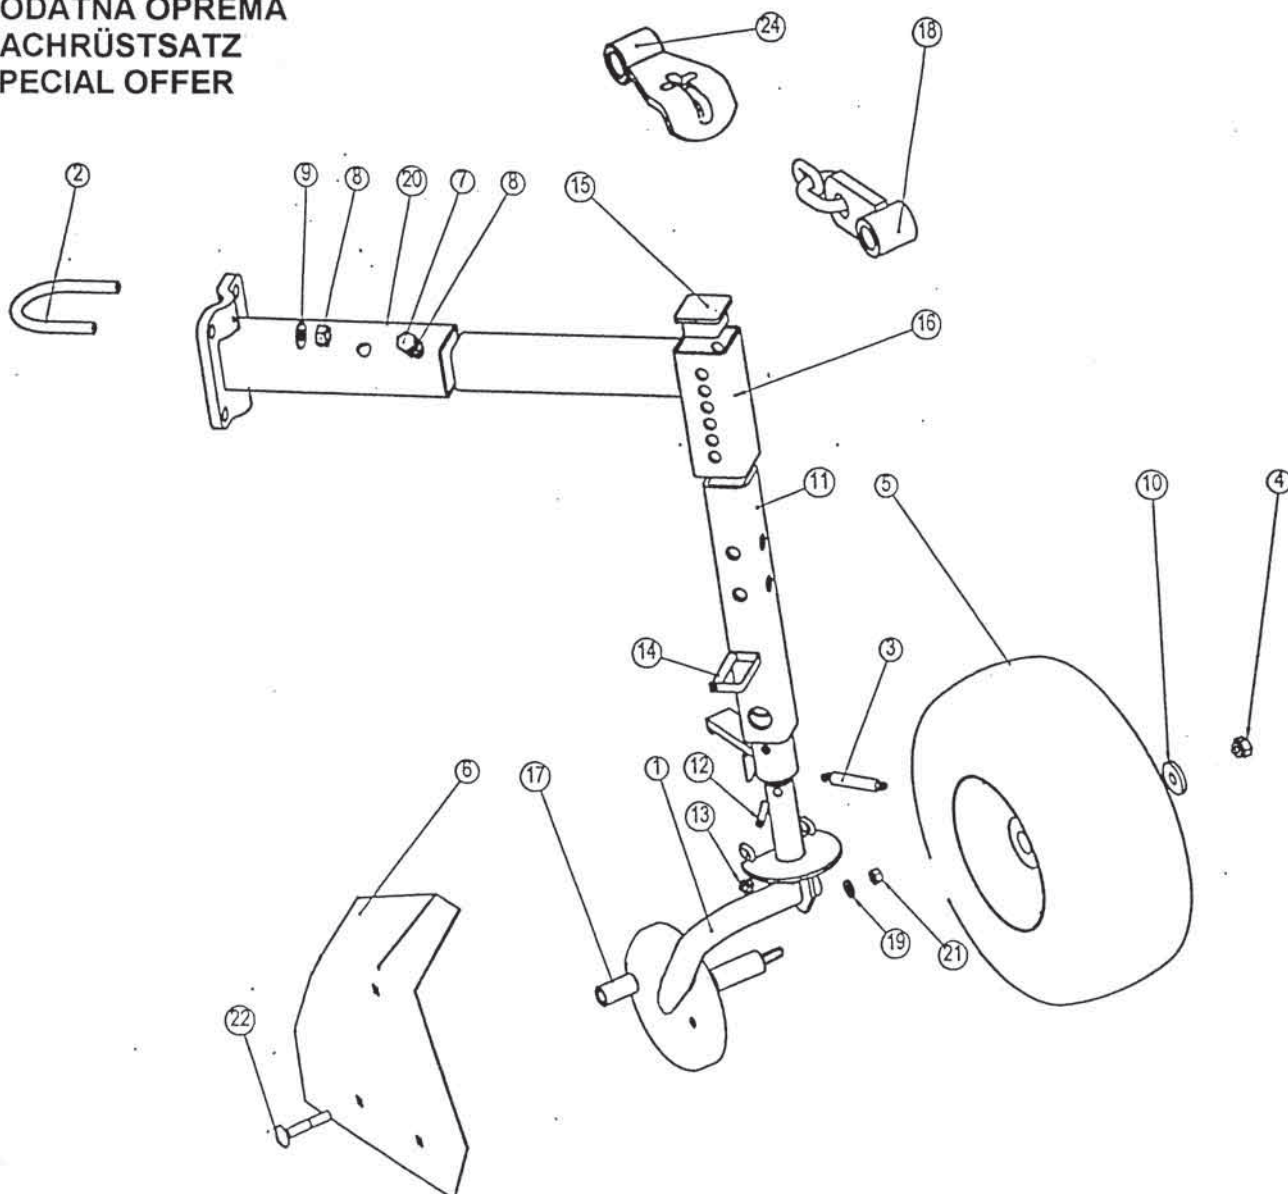

Slika 10

Bild 10

Fig. 10

**DODATNA OPREMA
NACHRÜSTSATZ
SPECIAL OFFER**