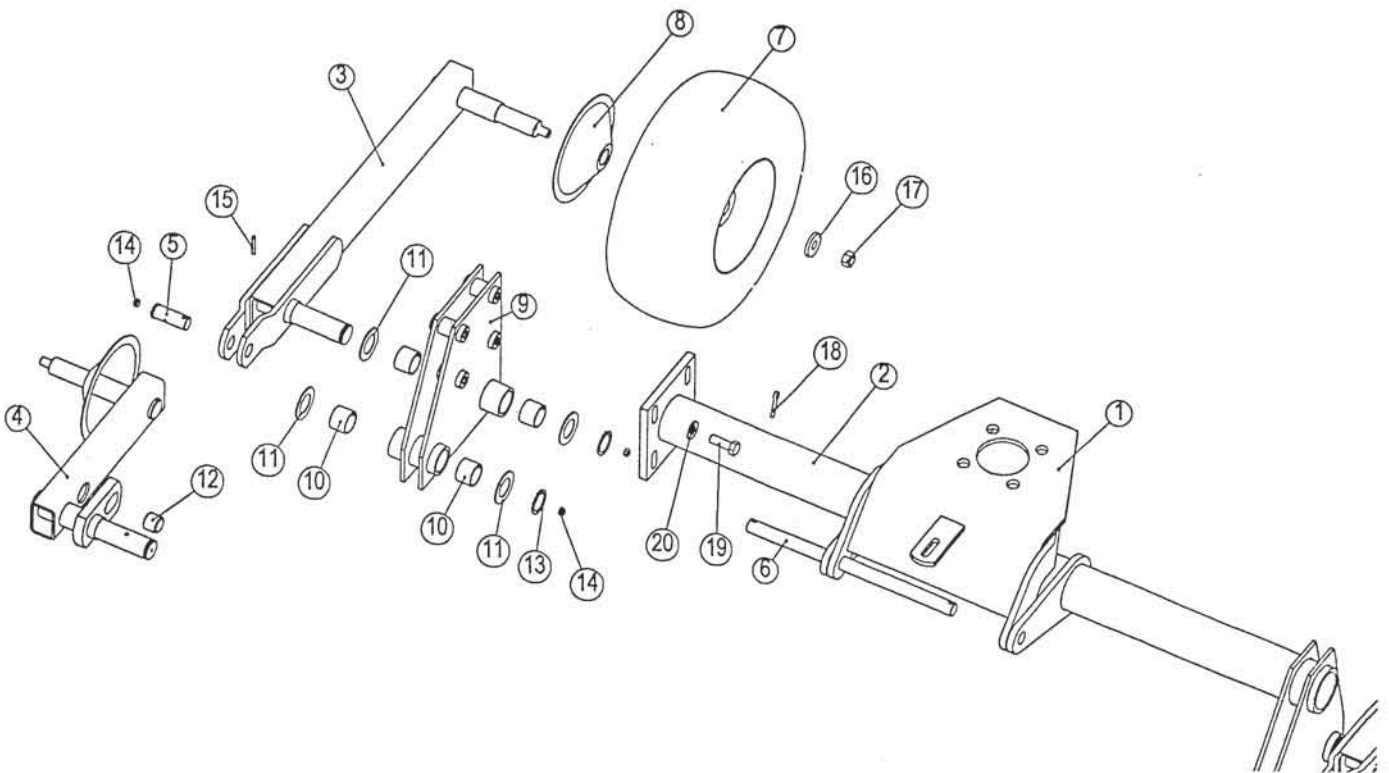

A = STAR 400, STAR 430

B = STAR 360

C = STAR 470

Slika 7

Bild 7

Fig. 7

Številka Broj Bild Fig.	Kataloška številka Kataloški broj Ersatzteilnummer Spare Part Number	Naziv dela	Naziv dijela	Benennung	Description	Količina Komada Menge Quantity				
1	153661200	Vež zgornja var.	A,B	Gornja veza zav.	A,B	Platte geschw.	A,B	Plate upper welded	A,B	1
2	154689206	Nosilec var.	A	Nosač zav.	A	Tragrohr geschw.	A	Holder welded	A	1
2	154688608	Nosilec var.	B	Nosač zav.	B	Tragrohr geschw.	B	Holder welded	B	1
3	154146105	Roka nihajna not. var.	A,B	Unut. klateča ruka zav.	A,B	Pendelarm innen geschw.	A,B	Oscilating arm inner	A,B	2
4	154146506	Roka nihajna zun. var.	A,B	Vanj. klateča ruka zav.	A,B	Pendelarm aussen	A,B	Oscilating arm outer	A,B	2
5	154146908	Sornik 18-22 x 54	A,B	Svornjak 18-22x54	A,B	Bolzen 18-22x 54	A,B	Bolt tempered 18-22x54	A,B	2
6	153663100	Drog 4-20x340	A,B	Poluga 4-20x340	A,B	Lagerbolzen 4-20x340	A,B	Bar 4-20x340	A,B	1
7	150405207	Kolo kpl. 15x6.00	A,B	Točak kpl. 15x6.00	A,B	Laufrad zus. 15x6.00	A,B	Wheel cpl. 15x6.00	A,B	4
8	155472507	Pokrov	A,B	Poklopac	A,B	Radkappe	A,B	Cover-hub	A,B	4
9	154688902	Konzola leva var.	A,B	Konzola l. zav.	A,B	Konzole links geschw.	A,B	Bracket LH, welded	A,B	1
10	150387209	Puša PAP 3025 P10	A,B	Čaura PAP 3025 P10	A,B	Büchse PAP 3025 P10	A,B	Sleeve PAP 3025 P10	A,B	8
11	151051701	Podložka 30,2/ 50-2	A,B	Podložka 30,2/ 50-2	A,B	Scheibe 30,2/ 50-2	A,B	Washer 30,2/ 50-2	A,B	8
12	159776806	Obroč not. IR20x25x20,5	A,B	Un. obroč IR 20x25x20,5	A,B	Ring innen IR20x25x20,5	A,B	Ring inner IR20x25x20,5	A,B	2
13	150383506	Vskočnik Z 30x2	A,B	Zaskočnik Z 30x2	A,B	Seegerring Z 30x2	A,B	Circlip Z 30x2	A,B	4
14	000246503	Mazalka AM6	A,B	Mazalica AM6	A,B	Nippel AM6	A,B	Nipple AM6	A,B	6
15	150084704	Zatič prožni 5x32	A,B	Opružni klin 5x32	A,B	Spannstift 5x32	A,B	Tension pin 5x32	A,B	2
16	150257304	Podložka 13	A,B	Podložka 13	A,B	Scheibe 13	A,B	Washer 13	A,B	4
17	150393602	Matica VM12	A,B	Navrtka VM12	A,B	Mutter VM12	A,B	Nut VM12	A,B	4
18	000240000	Razcepka 5x32	A,B	Rascepka 5x32	A,B	Slint 5x32	A,B	Cotter pin 5x32	A,B	2
19	000248805	Vijak M12x35	A,B	Vijak M12x35	A,B	Schraube M12x35	A,B	Screw M12x35	A,B	4
20	150426907	Podložka SKM 12	A,B	Podložka SKM 12	A,B	Scheibe SKM 12	A,B	Washer SKM 12	A,B	4