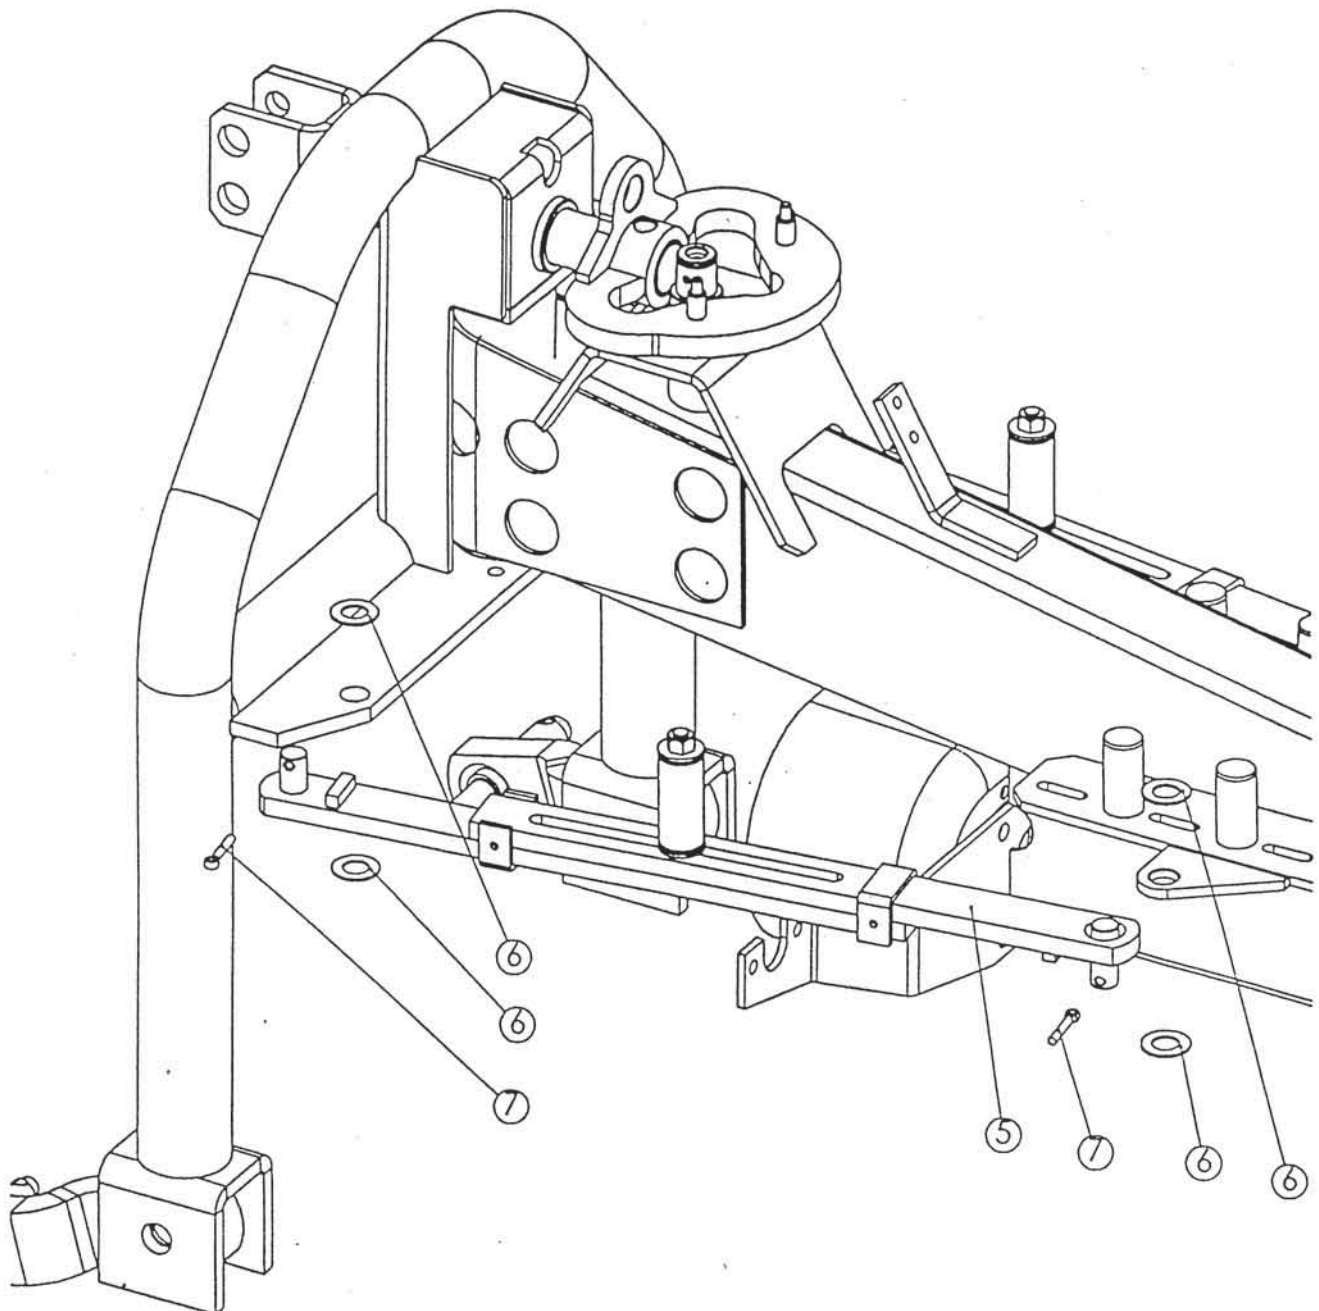

Številka Broj Bild Fig.	Kataloška številka Kataloški broj Ersatzteilnummer Spare Part Number	Naziv dela	Naziv dijela	Benennung	Description	Količina Komada Menge Quantity
5	154919707	Blažilec kpl.	Ublaživač kpl.	Stoßdämpfer ges.	Shock-absorber.	2
6	151233702	Podložka 20,5/ 36 - 2	Podložka 20,5 / 36 - 2	Scheibe 20,5/ 36 - 2	Washer 20,5 / 36 - 2	8
7	150143400	Razcepka 6,3 x 36	Rascjepka 6,3 x 36	Splint 6,3 x 36	Colter pin 6,3 x 36	4

Slika 14

Bild 14

Fig. 14

**DODATNA OPREMA
NACHRÜSTSATZ
SPECIAL OFFER**