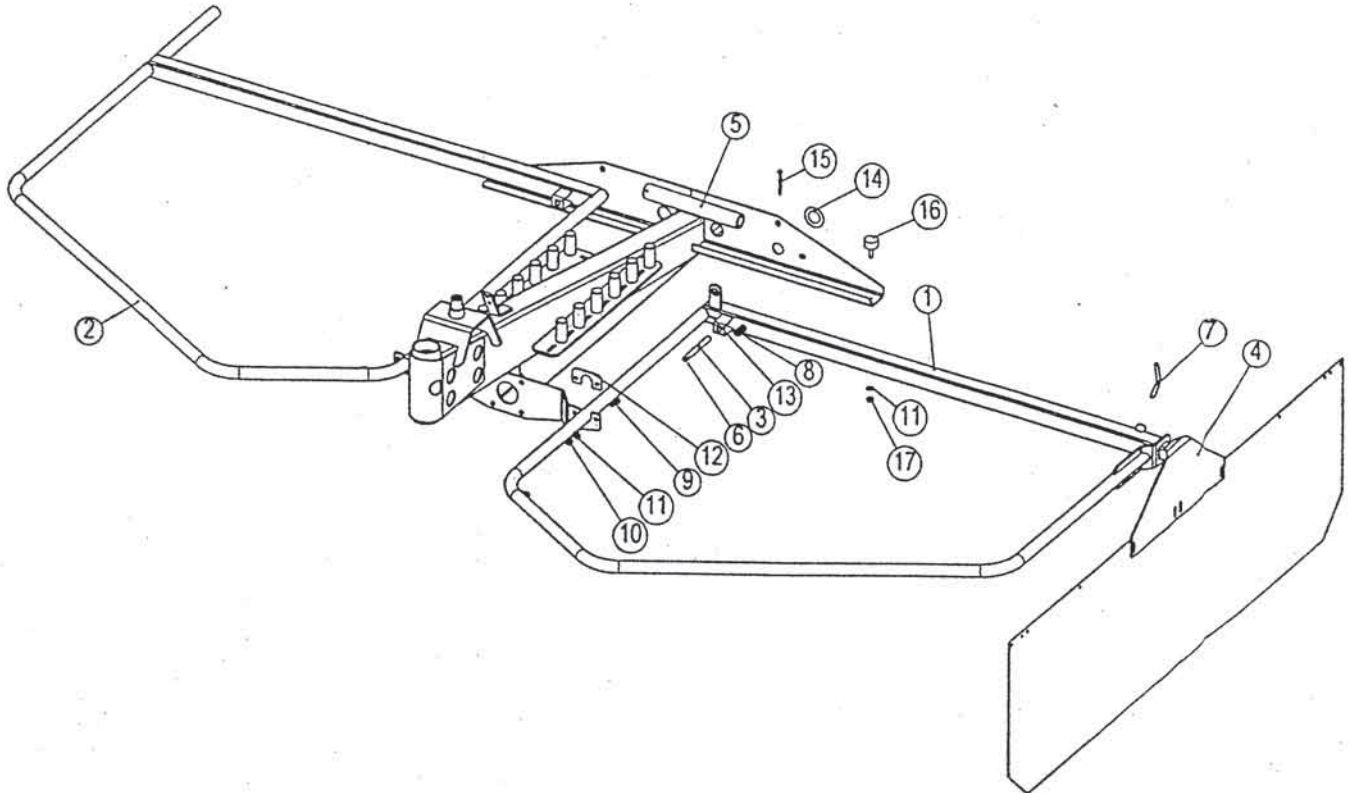

A = STAR 470
B = STAR 360
C = STAR 400, 430

Slika 4

Bild 4

Fig. 4