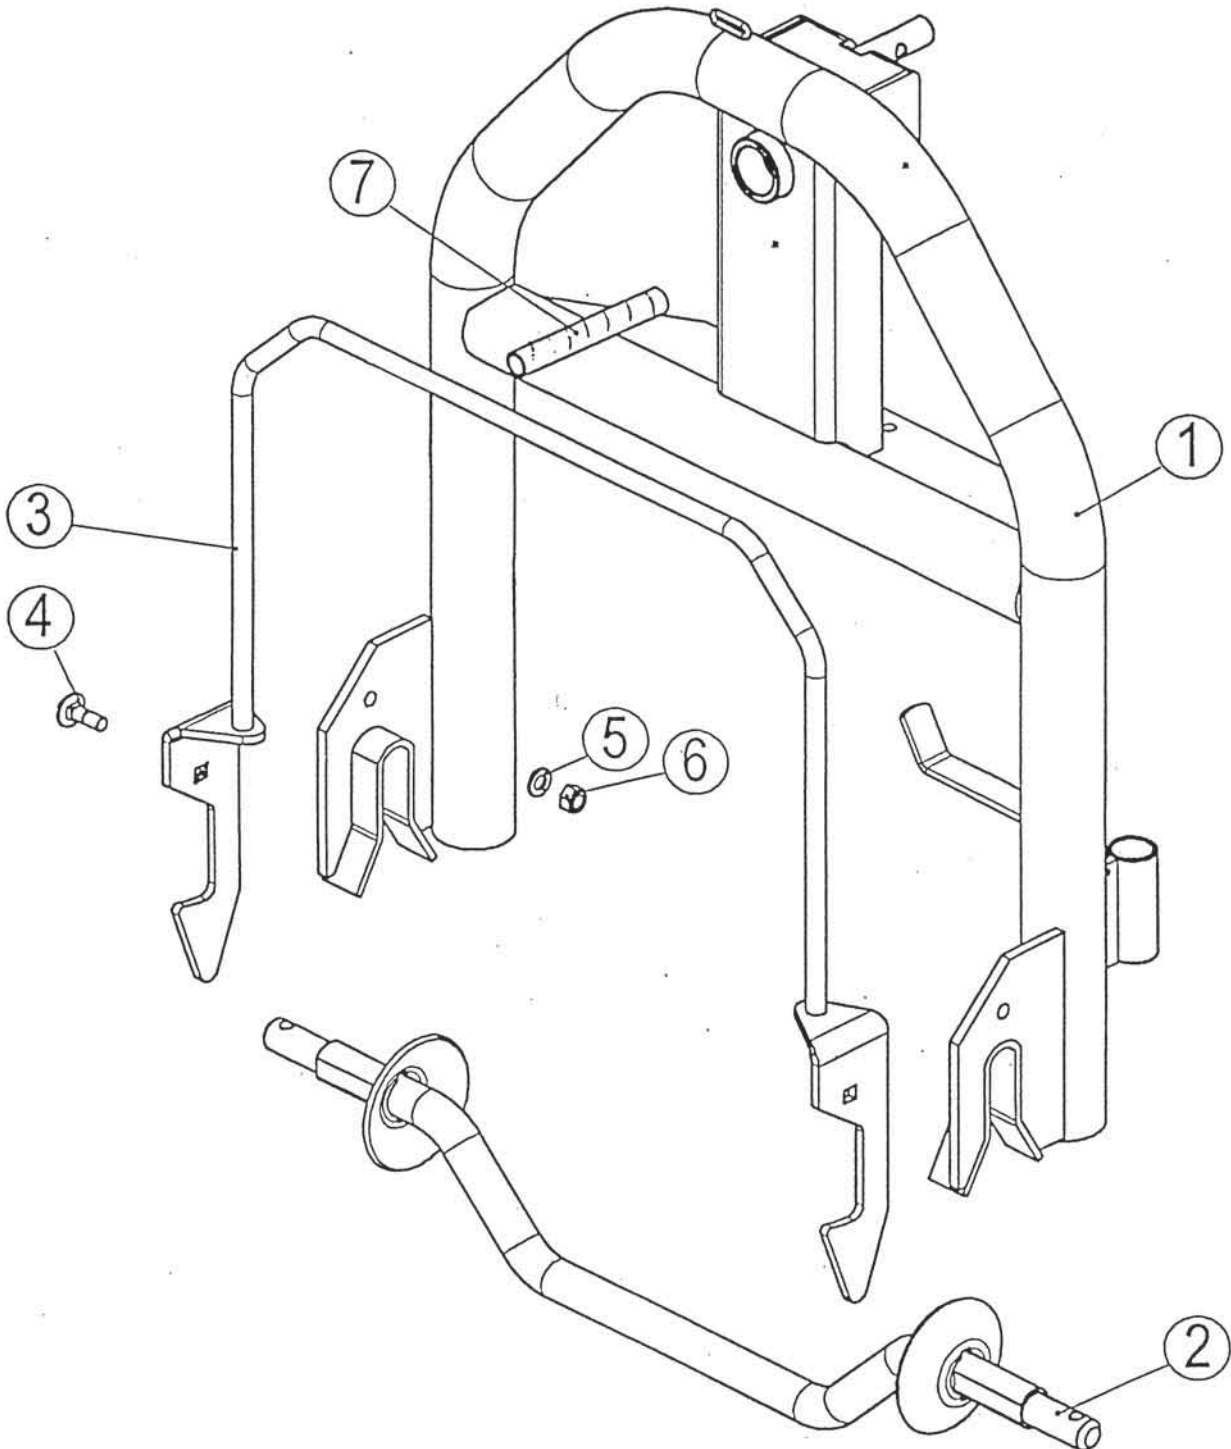

Številka Broj Bild Fig	Kataloška številka Kataloški broj Ersatzteilnummer Spare Part Number	Naziv dela	Naziv dijela	Benennung	Description	Količina Komada Menge Quantity
1	155114609	Lok var.	Luk zav.	Bügel geschw.	Bow welded	1
2	155111201	Prečka var.	Prečka zav.	Querstange geschw.	Link welded	1
3	155111407	Držalo var.	Držač zav.	Halter geschw.	Holder	1
4	150544600	Vijak M8x35	Vijak M8x35	Schraube M8x35	Screw M8x35	2
5	000224509	Podložka 12	Podložka 12	Scheibe 12	Washer 12	2
6	150393602	Matica M12	Navrtka M12	Mutter M12	Nut M12	2
7	152243806	Vzmet 2 - 2,5x20-160	Opruga 2 - 2,5x20-160	Feder 2 - 2,5x20-160	Spring 2 - 2,5x20-160	1

Slika 17

Bild 17

Fig. 17