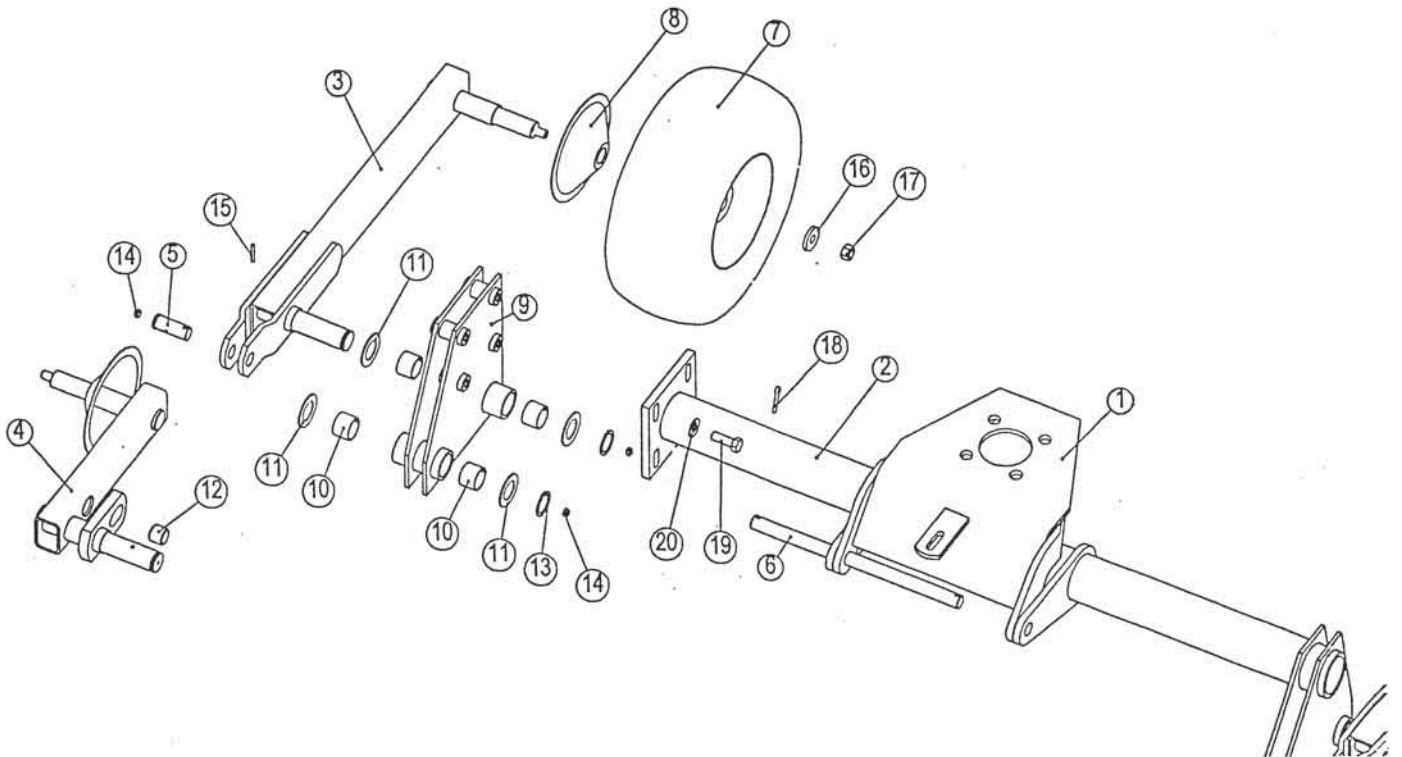

A = STAR 400, STAR 430

B = STAR 360

Slika 7 A

Bild 7 A

Fig. 7 A