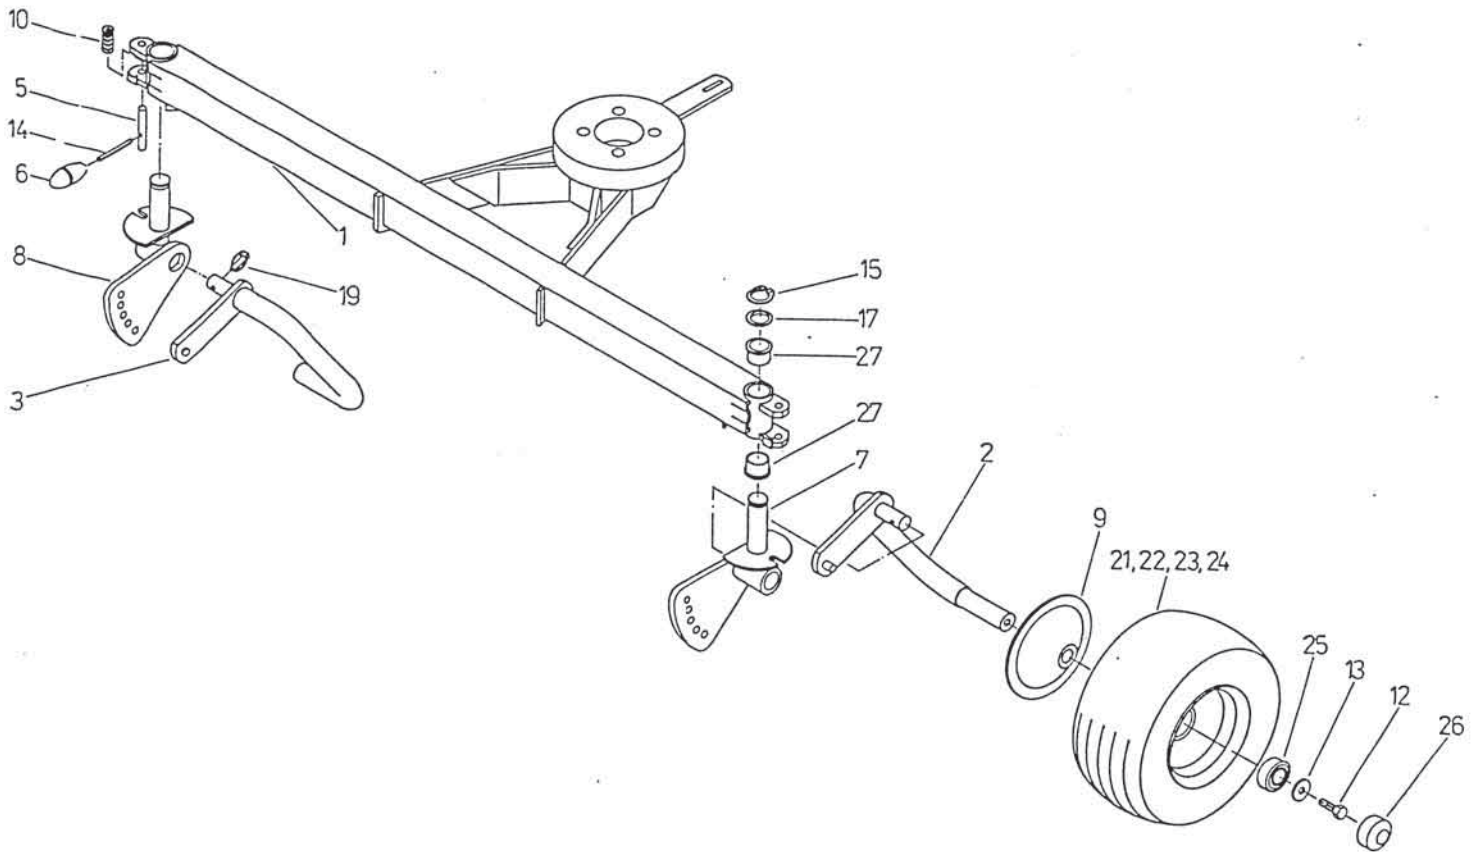

STAR 345

Slika 8

Bild 8

Fig. 8