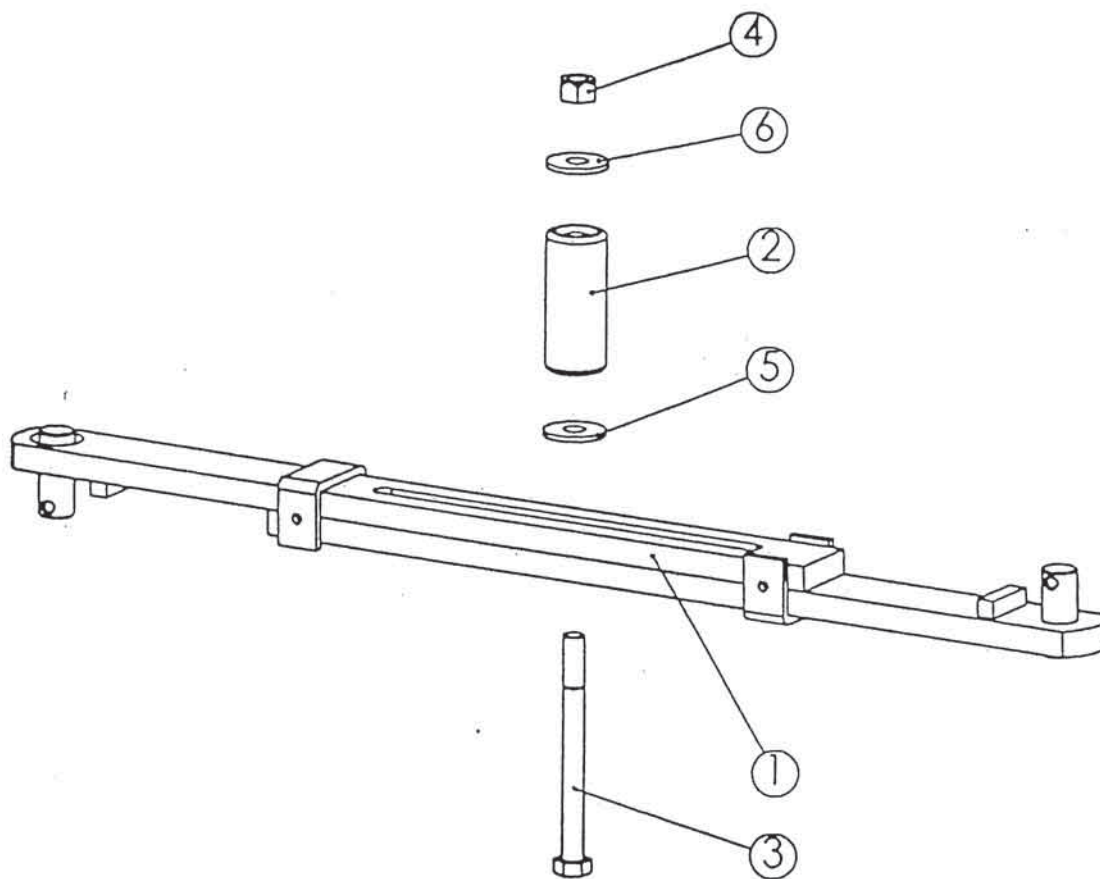

Številka Broj Bild Fig.	Kataloška številka Kataloški broj Ersatzteilnummer Spare Part Number	Naziv dela	Naziv dijela	Benennung	Description	Količina Komada Menge Quantity
1	154919805	Blažilec var.	Ublaživač var.	Stoßdämpfer geschw.	Shock-absorber weld.	1
2	151005904	Vzmet 1- 8 x26 - 86	Opruga 1-8 x26 - 86	Feder 1- 8 x26 - 86	Spring 1- 8 x26 - 86	1
3	150001303	Vijak M12 x 130	Vijak M12 x 130	Schraube M12 x 130	Screw M12 x 130	1
4	150393602	Matica VM 12	Navrtka VM 12	Mutter VM 12	Nut VM 12	1
5	153604905	Podložka 12,5/ 42 - 4	Podložka 12,5/42 - 4	Scheibe 12,5/ 42 - 4	Washer 12,5 /42 - 4	1
6	151006002	Podložka 13 / 35 - 3	Podložka 13 / 35 - 3	Scheibe 13 / 35 - 3	Washer 13 / 35 - 3	1

Slika 15

Bild 15

Fig. 15

**DODATNA OPREMA
NACHRÜSTSATZ
SPECIAL OFFER**