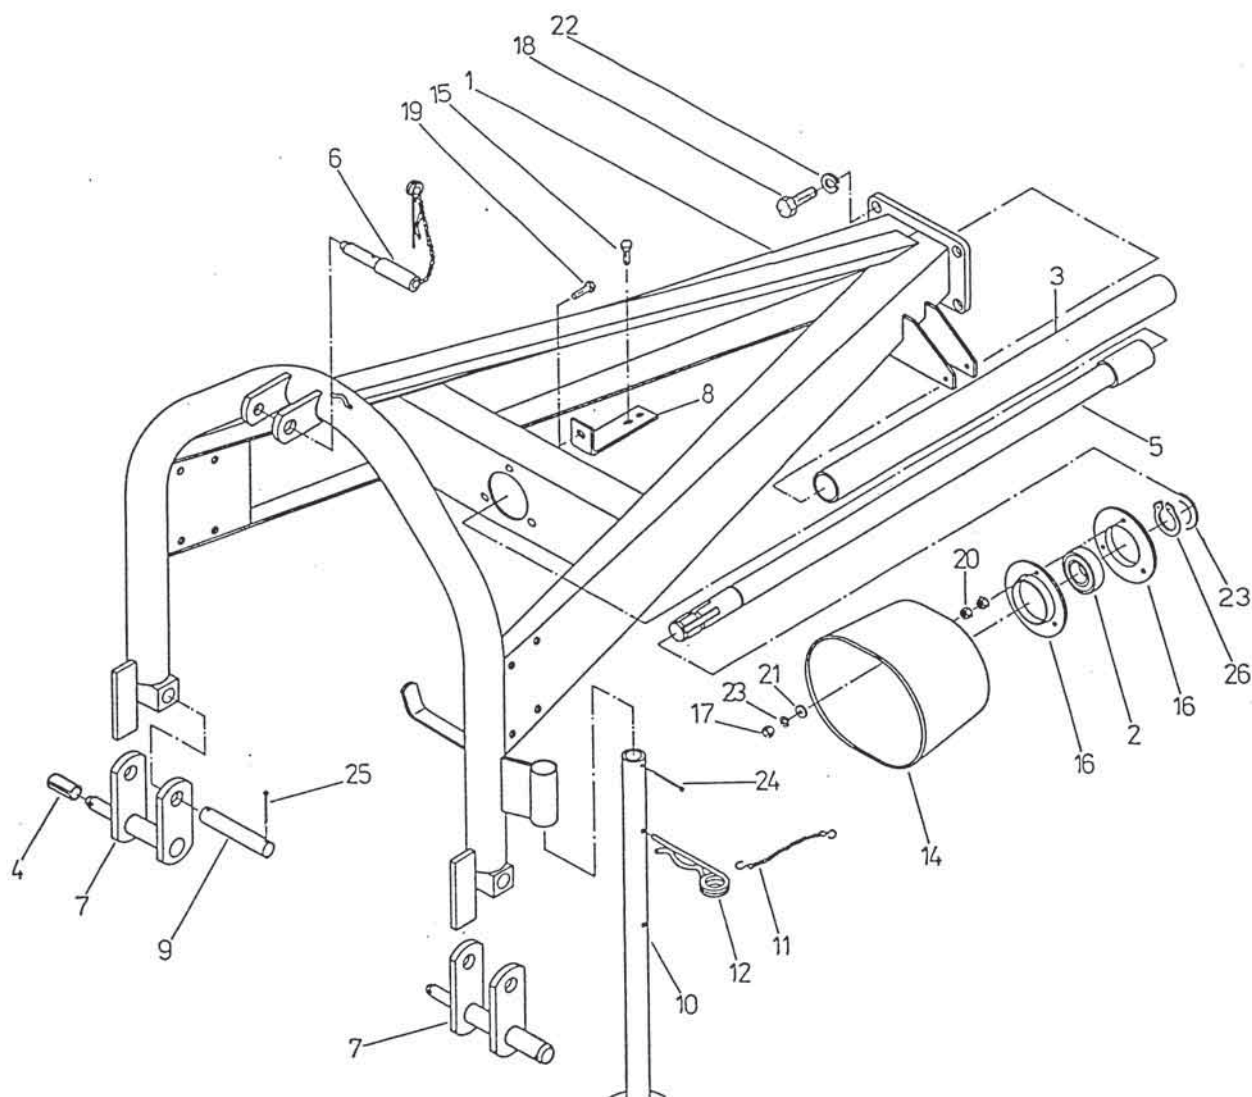

STAR 345

Slika 1

Bild 1

Fig. 1