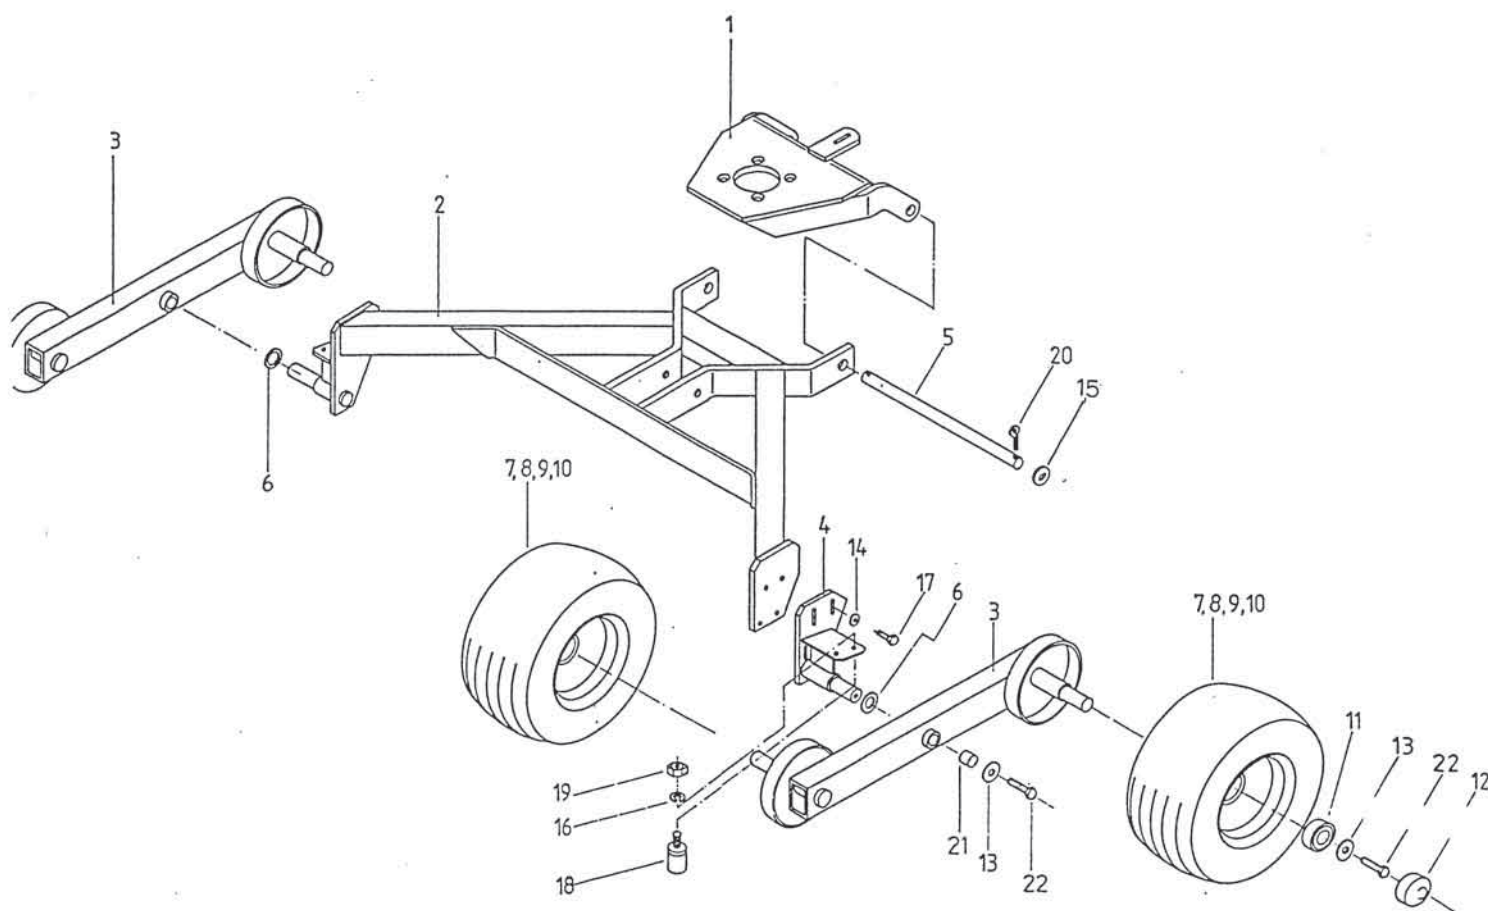

A = STAR 400
B = STAR 430
C = STAR 360

Slika 6

Bild 6

Fig. 6