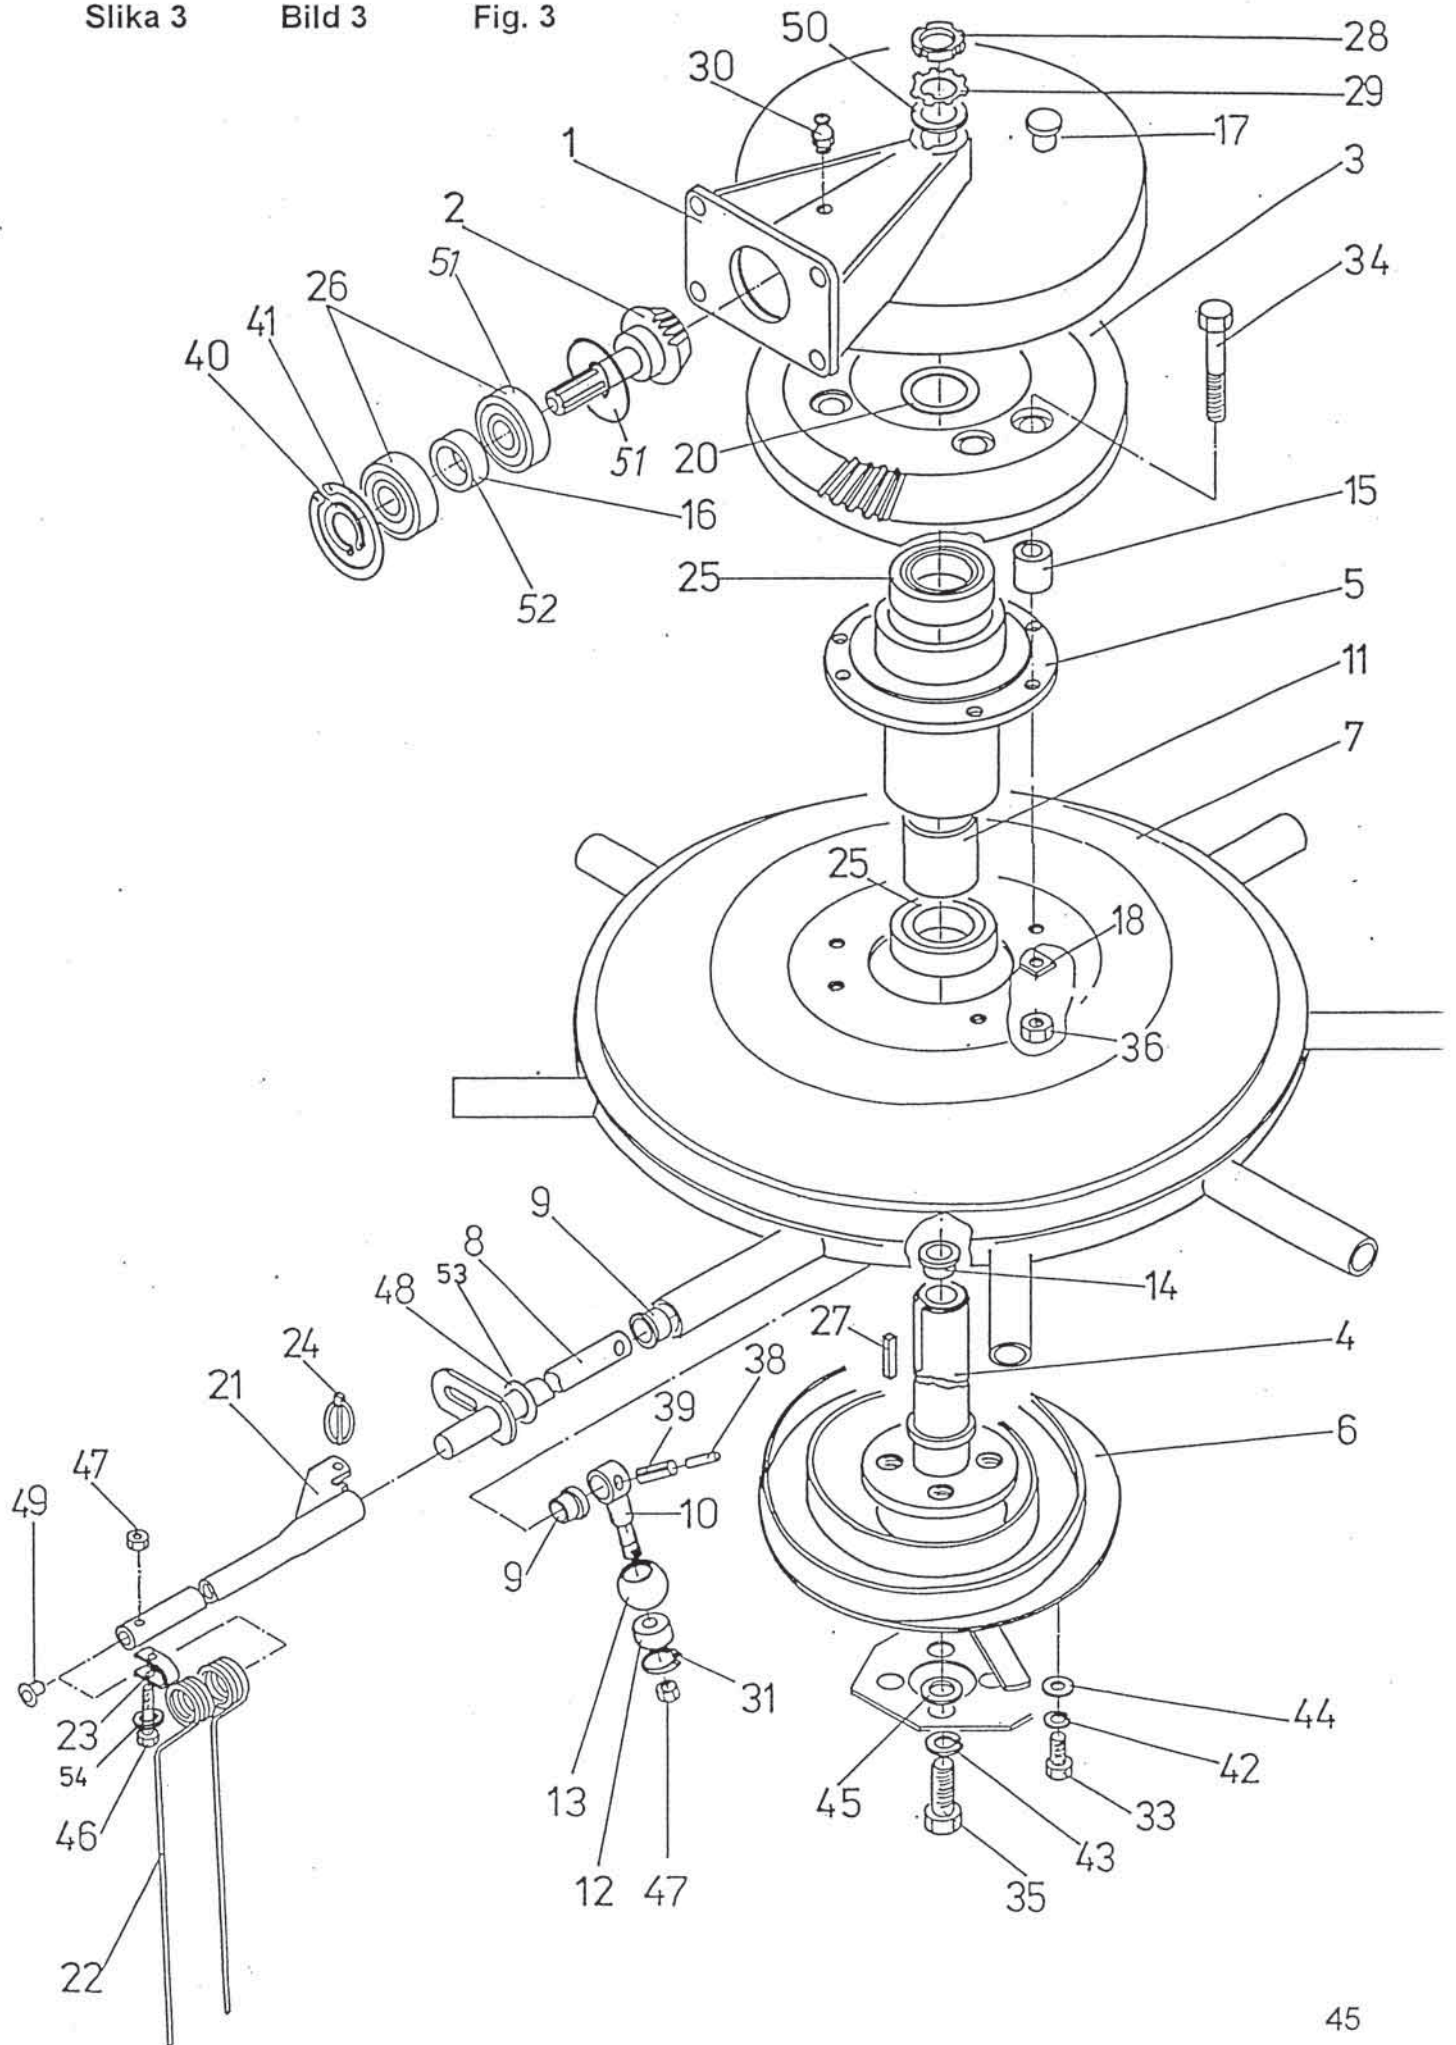

Slika 3

Bild 3

Fig. 3

Številka Broj Bild Fig.	Kataloška številka Kataloški broj Ersatzteilnummer Spare Part Number	Naziv dela	Naziv dijela	Benennung	Description	Količina Komada Menge Quantity
1	154177127	Zaščita leva var. (C)	Zaščita leva var. (C)	Schutz li. geschw. (C)	Protection LH. (C)	1
1	154918101	Zaščita leva var. (B)	Zaščita leva var. (B)	Schutz li. geschw. (B)	Protection LH. (B)	1
1	154068618	Zaščita leva var. (A)	Zaščita leva var. (A)	Schutz li. geschw. (A)	Protection LH. (A)	1
2	154918708	Zaščita desna var. (C)	Zaščita desna var. (C)	Schutz re. geschw. (C)	Protection RH. (C)	1
2	154918405	Zaščita desna var. (B)	Zaščita desna var. (B)	Schutz re. geschw. (B)	Protection RH. (B)	1
2	154069118	Zaščita desna var. (A)	Zaščita desna var. (A)	Schutz re. geschw. (A)	Protection RH. (A)	1
3	154919100	Somik 5-16 x137	Swornjak 5-16 x137	Bolzen 5-16 x137	Bolt 5-16 x137	2
4	154917709	Zavesa kpl.	Zavesa kpl.	Schwadttuch ges.	Swath curtain	1
5	153924007	Vzmet 2-7 x 35 - 306	Opruga 2-7 x 35 - 306	Feder 2-7 x 35 - 306	Spring 2-7 x 35 - 306	1
6	154646903	Karabin	Obruč	Karabiner	Karabiner	2
7	151048306	Vijak 3-M12x125/65	Vijak 3-M12x125/65	Schraube 3-M12x125/65	Screw 3-M12x125/65	1
8	151078602	Vzmet 1-2 x19 - 50	Opruga 1-2 x19 - 50	Feder 1-2 x19 - 50	Spring 1-2 x19 - 50	2
9	000210300	Vijak M10 x 25	Vijak M10 x 25	Schraube M10x 25	Screw M10 x 25	4
10	150275400	Matica VM 10	Navrtka VM 10	Mutter VM 10	Nut VM 10	4
11	150426809	Podložka SKM 10	Podložka SKM 10	Scheibe SKM 10	Washer SKM 10	8
12	154919002	Uho	Uvo	Lasche	Strap	2
13	150016306	Zatič prožni 4 x 24	Opružni klin 4 x 24	Spannstift 4 x 24	Tension pin 4x 24	2
14	150428308	Podložka 35,2/ 60 - 1,5	Podložka 35,2/60 - 1,5	Washer 35,2/ 60 - 1,5	Washer 35,2/60 - 1,5	2
15	150446100	Razcepka 6,3x 63-St-A3K	Rascjepka 6,3x63 -St -A3K	Splint 6,3x 63-St-A3K	Cotter pin 6,3x63 -St -A3K	2
16	150202300	Odbojnik okrogli	Okrogli odbojnik	Rückstahler	Reflector	2
17	000221307	Matica M10	Navrtka M10	Mutter M10	Nut M10	2